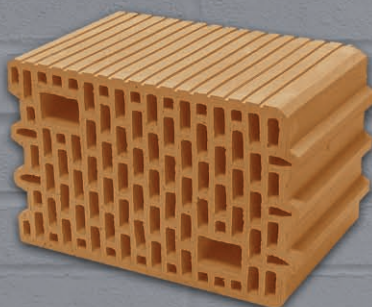

Bakonytherm 25 N+F